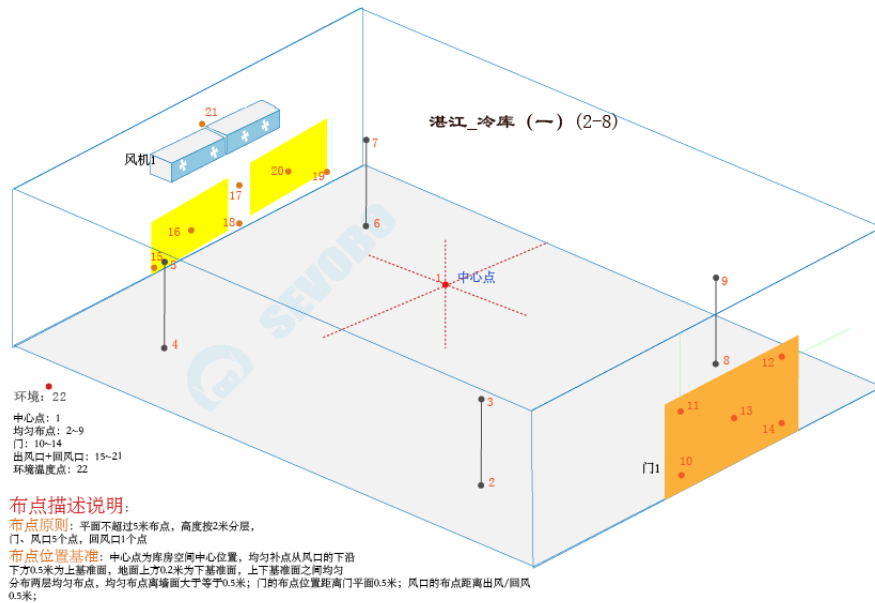

序号	验证项目
1	存储空间温度的偏差、均匀度和波动度确认
2	温度监测系统配置的测点终端安装位置确认
3	开门作业对温控库房温度分布影响的确认
4	设备故障或外部供电中断的状况下温控库房保温性能及变化趋势确定
5	本地区高温或低温等极端外部环境条件下的温度稳定性确认

5.3 布点依据

- 1、在仓库内一次性同步布点，确保各测点采集数据的同步、有效；
- 2、每个库房中均匀性布点数量不应少于9个，仓间各角及中心位置均应布置测点，每两个测点的水平间距不应大于5m，垂直间距不应超过2m。
- 3、库房每个作业出入口及风机出风口区域至少布置5个测点，库房中每组货架或建筑结构的风向死角位置至少应布置3个测点。
- 4、特殊区域应布设温度监测点，包括空调或制冷设备回风位置、温度自动监测系统测点终端安装位置、门、窗、灯等位置。
- 5、温度监测点均应布设在货位上或货物可能存放的位置。

5.4 测点布置

5.4.1 布点示意图

布点示意图

5.4.2 布点位置详表