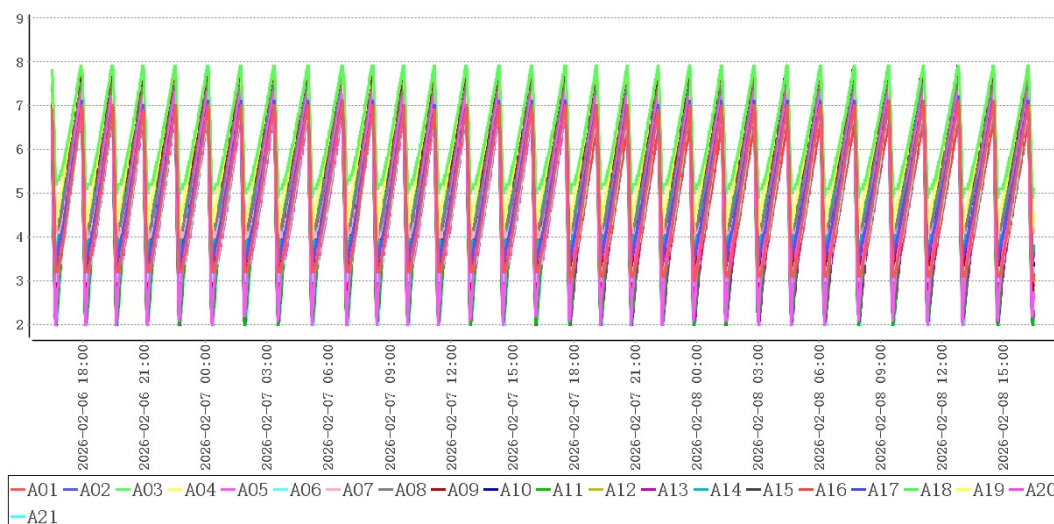

序号	操作内容	操作标准	结果
1	制冷压缩机安装	a、安装正确，无缺损 b、制冷效果正常	合格
2	冷风机安装	a、安装正确，无缺损 b、制冷效果正常	合格
3	冷库门板	a、密封性能良好、开关灵活 b、安装牢固，无缝隙	合格
4	地板	安装牢固，无缝隙	合格

7 验证项目实施

7.1 温度分布特性测试

7.1.1 温度分布特性

(1)、温度偏差

温度偏差指温控设施设备稳定状态下，测试空间的中心点在规定时间内多次实测温度的平均值与温度设定值的差值，计算公式： $\Delta t_d = t_d - t_o$

式中：

Δt_d ——温度偏差，单位为摄氏度(°C)；

t_d ——温度设定值，单位为摄氏度(°C)；

t_o ——中心点在规定时间内n次测量平均值，单位为摄氏度(°C)