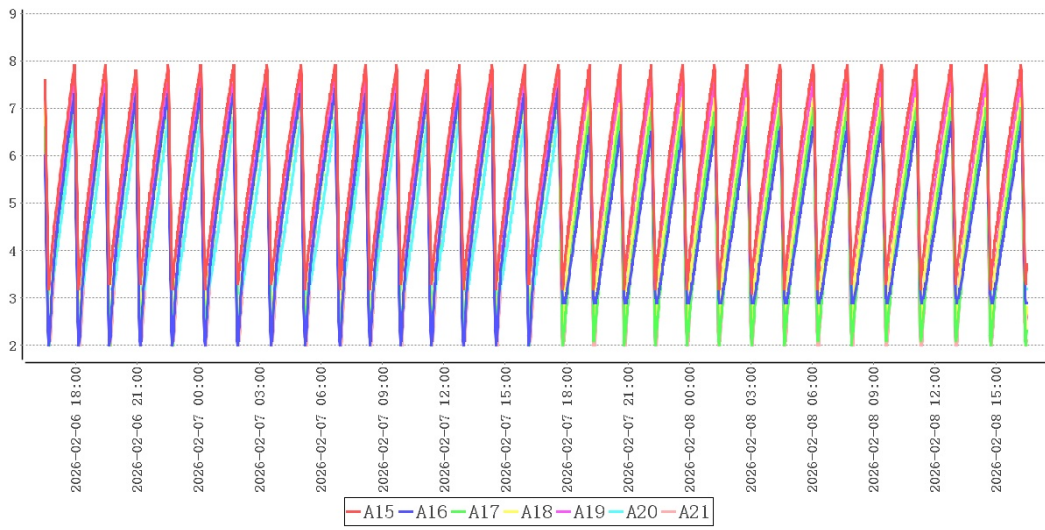

测点	最大值	最小值	平均值
A15	7.9	3.1	5.8
A16	7.4	2.0	4.8
A17	7.3	2.0	4.9
A18	7.3	2.3	5.1
A19	7.6	2.0	5.2
A20	6.8	3.1	4.7
A21	7.8	2.0	5.0

检测项目	规范要求	检测结果	结论
风机01附近温度均匀性	全部测点温度范围 (2.0~8.0)℃	2.0~7.9℃	合格

7.1.3 出入口