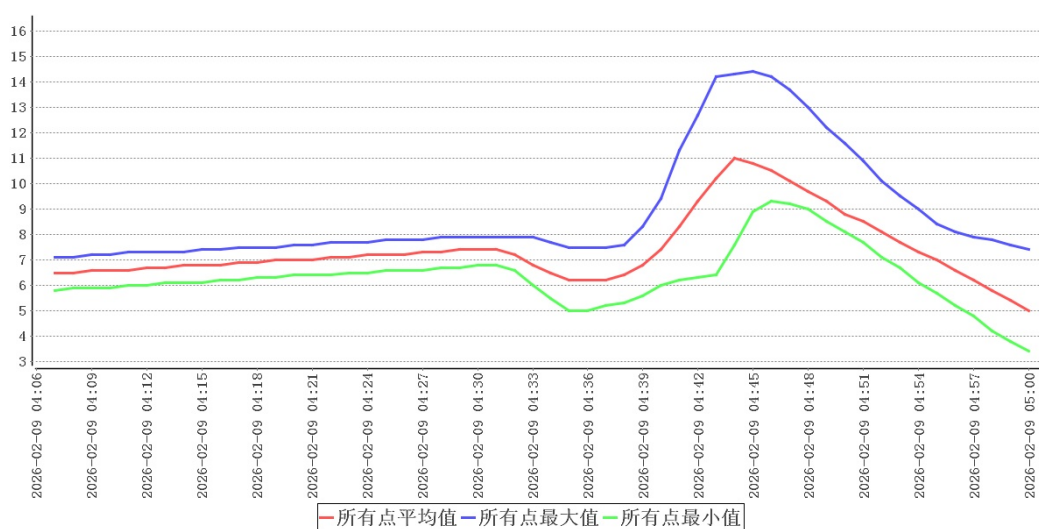

测点	最大值	最小值	平均值
A05	7.3	2.0	5.0
A08	7.6	4.1	5.7

结合库内高温敏感区、低温敏感区分析，库内热点为A03，库内冷点为A06。当前监测点位A08温度与热点温度在 $\pm 1.0^{\circ}\text{C}$ 准确度误差之内，符合监测点位设置要求。当前监测点位A05温度与冷点温度在 $\pm 1.0^{\circ}\text{C}$ 准确度误差之内，符合监测点位设置要求。

7.3 开关门验证