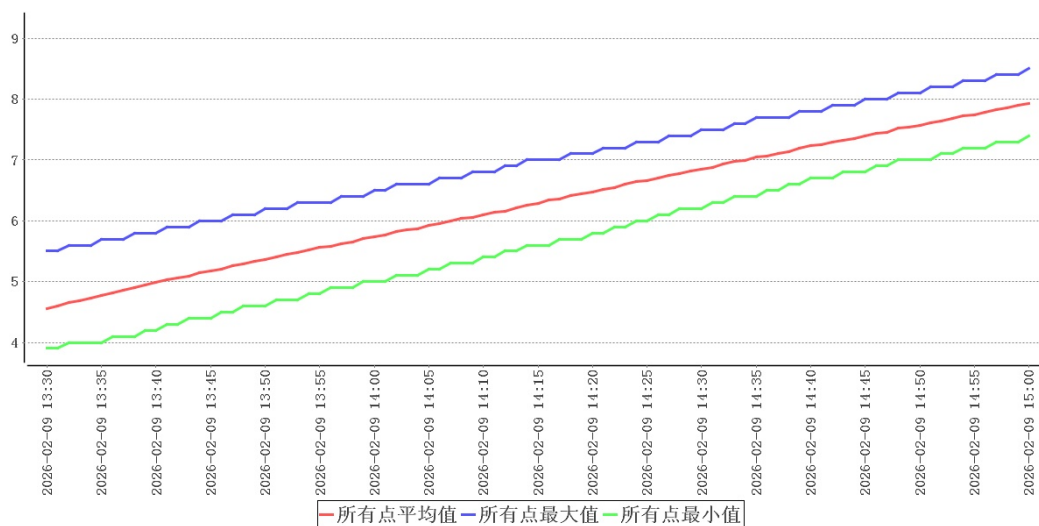

时间	所有点最大值	所有点最小值	所有点平均值	环境外温	备注
2026-02-09 04:36:00	7.5	5.0	6.2	23.1	
2026-02-09 04:37:00	7.5	5.2	6.2	23.1	
2026-02-09 04:38:00	7.6	5.3	6.4	23.1	
2026-02-09 04:39:00	8.3	5.6	6.8	23.1	
2026-02-09 04:40:00	9.4	6.0	7.4	23.1	
2026-02-09 04:41:00	11.3	6.2	8.3	23.1	
2026-02-09 04:42:00	12.7	6.3	9.3	23.1	
2026-02-09 04:43:00	14.2	6.4	10.2	23.1	
2026-02-09 04:44:00	14.3	7.6	11.0	23.1	
2026-02-09 04:45:00	14.4	8.9	10.8	23.1	关门

门01在环境温度处于23.1℃~23.1℃情况下，点位A03于2026-02-09 04:39:00最先达到8.3℃，测试结束，满足不超出温控范围2.0℃~8.0℃的开门时长为32分钟。

7.4 设备故障或外部供电中断的状况下保温性能及变化趋势

断电开始时间	2026-02-09 13:30:00	断电结束时间	2026-02-09 15:00:00
断电测试期间最高温度	8.5℃	断电测试期间最低温度	3.9℃
升温最快的测点	A06	升温速率	0.040℃/分
平均外温	22.0℃	推断超温时限	90分钟