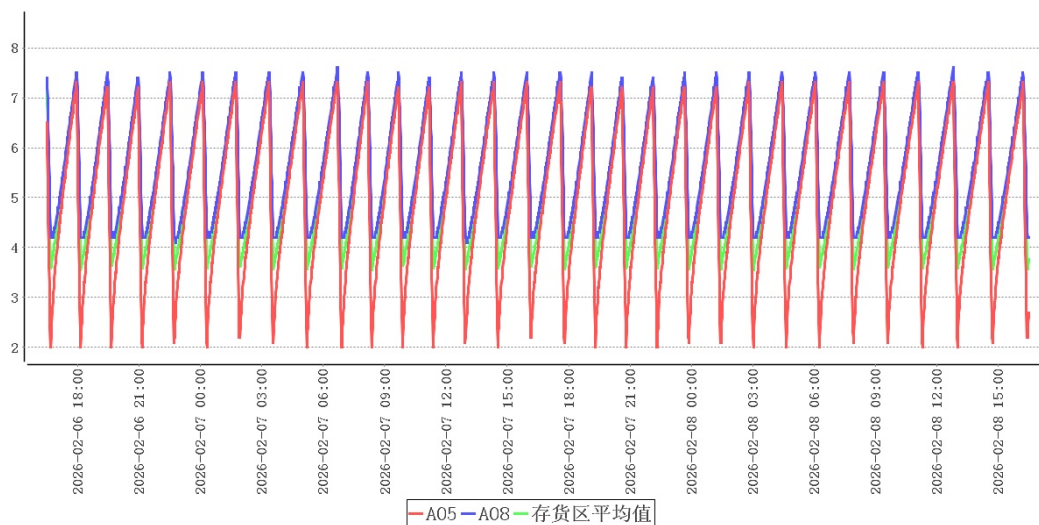

监测点位表

测点	最大值	最小值	平均值
A05	7.3	2.0	5.0
A08	7.6	4.1	5.7

结合库内高温敏感区、低温敏感区分析，库内热点为A03，库内冷点为A06。当前监测点位A08温度与热点温度在 $\pm 1.0^{\circ}\text{C}$ 准确度误差之内，符合监测点位设置要求。当前监测点位A05温度与冷点温度在 $\pm 1.0^{\circ}\text{C}$ 准确度误差之内，符合监测点位设置要求。

7.3 开关门验证