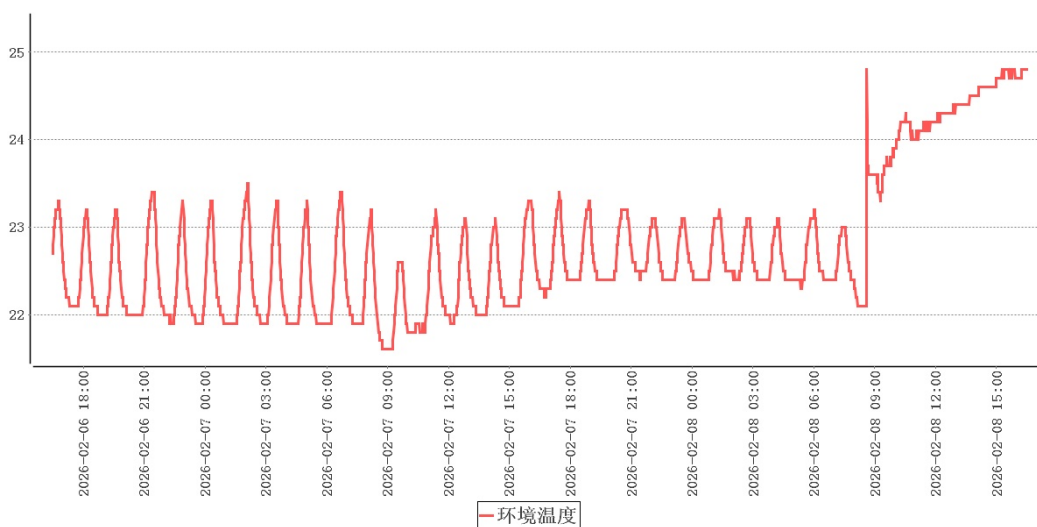

本次测试共进行90分钟，变化速率最快的点为A06，升温速率为0.040℃/分，由此速率可计算出此点再有10分钟就会达到温度上限8.0℃。因此外部温度21.7℃~23.4℃情况下，遇到异常情况时，需在100分钟内恢复供电，如不能及时恢复供电，需要对库内药品做转库处理。

7.5 本地区的高温或低温等极端外部环境条件下保温效果评估

外部温度	最大值	最小值	采集次数	平均值
仓库室外温度	24.8	21.6	2880次	22.8

本次验证实施期间库外温度21.6℃~24.8℃，各项验证结论可视为极寒验证，建议在本地区的高温环境下再次实施极热验证。

8 偏差处理

无

9 验证结论

序号	项目名称	结论
1	本地区高温或低温等极端外部环境条件下的温度稳定性确认	本次验证实施期间库外温度21.6℃~24.8℃，各项验证结论可视为极寒验证，建议在本地区的高温环境下再次实施极热验证。