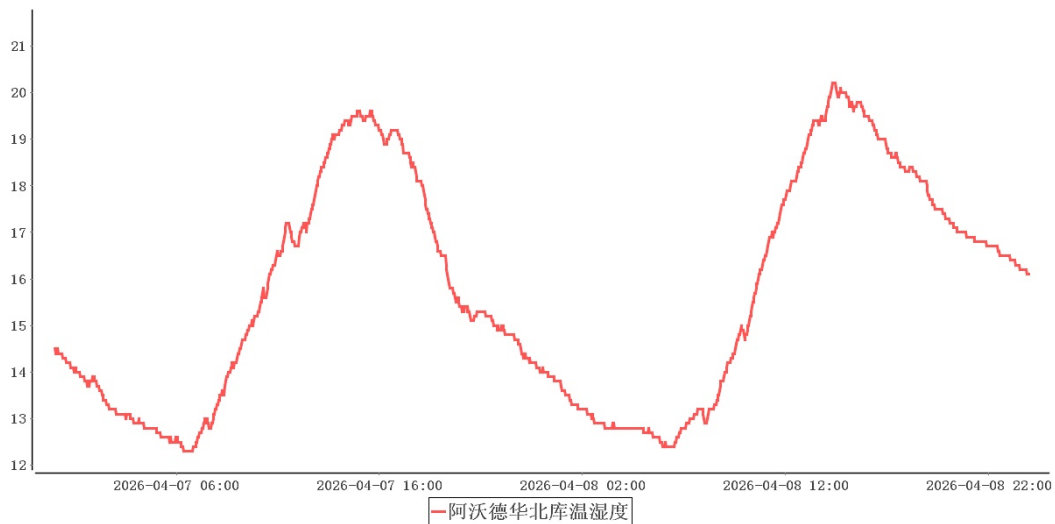

[阿沃德华北库] 监测数据报告

温度记录汇总

采集开始时间：2026-04-07 00:00:00	采集结束时间：2026-04-09 00:00:00	采集时长：2天
阿沃德华北库温湿度最高温度：20.2℃	阿沃德华北库温湿度最低温度：12.3℃	阿沃德华北库温湿度平均温度：15.7℃
温度记录次数：1440		

监测位置

报警信息

报警类型：	次数：
超高报警：	0
超低报警：	0

温度曲线

温度信息 (共1440条)

监测点位	采集时间	温度	监测点位	采集时间	温度
阿沃德华北库 温湿度	2026-04-07 00:01:00	14.5℃	阿沃德华北库 温湿度	2026-04-07 00:03:00	14.4℃
阿沃德华北库 温湿度	2026-04-07 00:05:00	14.5℃	阿沃德华北库 温湿度	2026-04-07 00:07:00	14.5℃

阿沃德华北库 温湿度	2026-04-07 00:09:00	14.5℃	阿沃德华北库 温湿度	2026-04-07 00:11:00	14.4℃
阿沃德华北库 温湿度	2026-04-07 00:13:00	14.4℃	阿沃德华北库 温湿度	2026-04-07 00:15:00	14.4℃
阿沃德华北库 温湿度	2026-04-07 00:17:00	14.4℃	阿沃德华北库 温湿度	2026-04-07 00:19:00	14.4℃
阿沃德华北库 温湿度	2026-04-07 00:21:00	14.4℃	阿沃德华北库 温湿度	2026-04-07 00:23:00	14.4℃
阿沃德华北库 温湿度	2026-04-07 00:25:00	14.3℃	阿沃德华北库 温湿度	2026-04-07 00:27:00	14.3℃
阿沃德华北库 温湿度	2026-04-07 00:29:00	14.3℃	阿沃德华北库 温湿度	2026-04-07 00:31:00	14.3℃
阿沃德华北库 温湿度	2026-04-07 00:33:00	14.3℃	阿沃德华北库 温湿度	2026-04-07 00:35:00	14.2℃
阿沃德华北库 温湿度	2026-04-07 00:37:00	14.2℃	阿沃德华北库 温湿度	2026-04-07 00:39:00	14.2℃
阿沃德华北库 温湿度	2026-04-07 00:41:00	14.2℃	阿沃德华北库 温湿度	2026-04-07 00:43:00	14.2℃
阿沃德华北库 温湿度	2026-04-07 00:45:00	14.2℃	阿沃德华北库 温湿度	2026-04-07 00:47:00	14.1℃
阿沃德华北库 温湿度	2026-04-07 00:49:00	14.1℃	阿沃德华北库 温湿度	2026-04-07 00:51:00	14.1℃
阿沃德华北库 温湿度	2026-04-07 00:53:00	14.1℃	阿沃德华北库 温湿度	2026-04-07 00:55:00	14.1℃
阿沃德华北库 温湿度	2026-04-07 00:57:00	14.1℃	阿沃德华北库 温湿度	2026-04-07 00:59:00	14.0℃
阿沃德华北库 温湿度	2026-04-07 01:01:00	14.0℃	阿沃德华北库 温湿度	2026-04-07 01:03:00	14.1℃
阿沃德华北库 温湿度	2026-04-07 01:05:00	14.0℃	阿沃德华北库 温湿度	2026-04-07 01:07:00	14.0℃
阿沃德华北库 温湿度	2026-04-07 01:09:00	14.0℃	阿沃德华北库 温湿度	2026-04-07 01:11:00	14.0℃
阿沃德华北库 温湿度	2026-04-07 01:13:00	14.0℃	阿沃德华北库 温湿度	2026-04-07 01:15:00	14.0℃