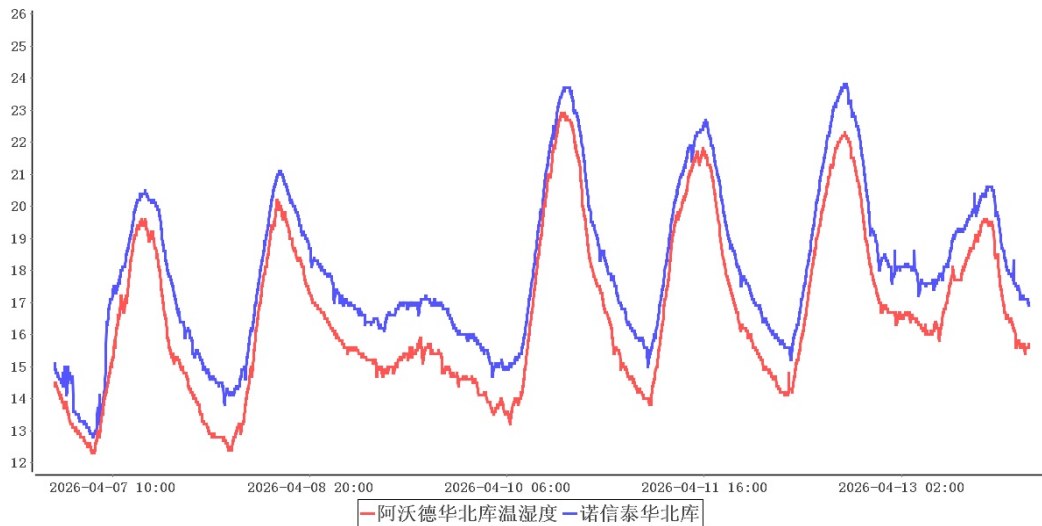

[阿沃德华北库] 监测数据报告

温度记录汇总

采集开始时间：2026-04-07 00:00:00	采集结束时间：2026-04-14 00:00:00	采集时长：7天
阿沃德华北库温湿度最高温度：22.9℃	阿沃德华北库温湿度最低温度：12.3℃	阿沃德华北库温湿度平均温度：16.6℃
诺信泰华北库最高温度：23.8℃	诺信泰华北库最低温度：12.8℃	诺信泰华北库平均温度：17.9℃
温度记录次数：10051		

监测位置

报警信息

报警类型：	次数：
超高报警：	0
超低报警：	0

温度曲线

温度信息 (共10051条)

监测点位	采集时间	温度	监测点位	采集时间	温度
诺信泰华北库	2026-04-07 00:00:00	15.1℃	阿沃德华北库 温湿度	2026-04-07 00:01:00	14.5℃