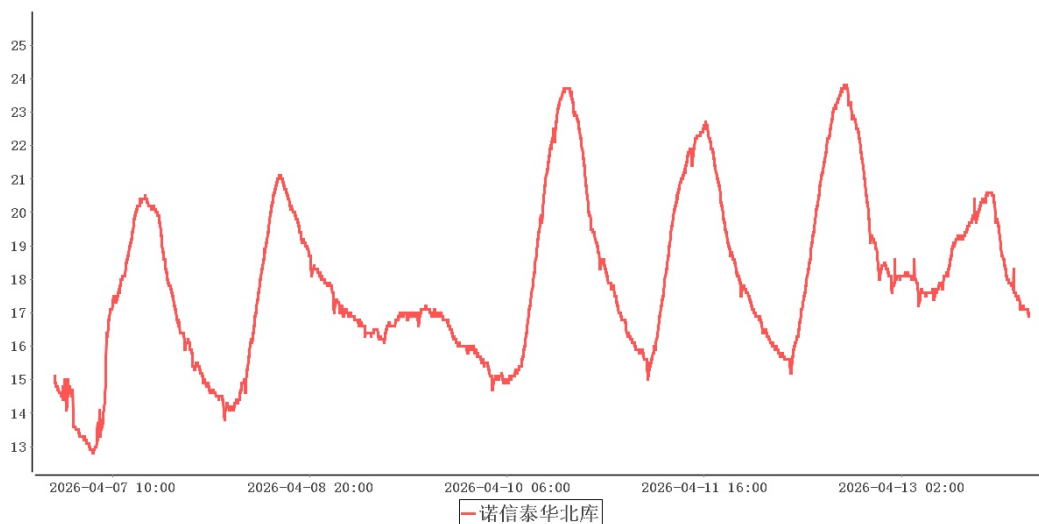

[阿沃德华北库] 监测数据报告

温度记录汇总

采集开始时间：2026-04-07 00:00:00	采集结束时间：2026-04-14 00:00:00	采集时长：7天
诺信泰华北库最高温度：23.8℃	诺信泰华北库最低温度：12.8℃	诺信泰华北库平均温度：17.9℃
温度记录次数：5041		

监测位置

报警信息

报警类型：	次数：
超高报警：	0
超低报警：	0

温度曲线

温度信息 (共5041条)