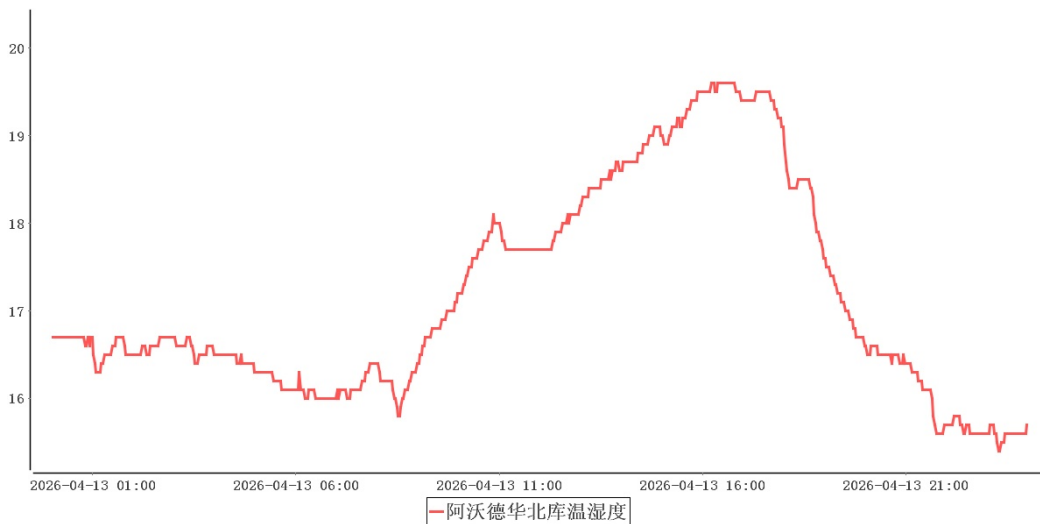

[阿沃德华北库] 监测数据报告

温度记录汇总

采集开始时间：2026-04-13 00:00:00	采集结束时间：2026-04-14 00:00:00	采集时长：1天
阿沃德华北库温湿度最高温度：19.6℃	阿沃德华北库温湿度最低温度：15.4℃	阿沃德华北库温湿度平均温度：17.1℃
温度记录次数：690		

监测位置

报警信息

报警类型：	次数：
超高报警：	0
超低报警：	0

温度曲线

温度信息 (共690条)

监测点位	采集时间	温度	监测点位	采集时间	温度
阿沃德华北库 温湿度	2026-04-13 00:01:00	16.7℃	阿沃德华北库 温湿度	2026-04-13 00:03:00	16.7℃
阿沃德华北库 温湿度	2026-04-13 00:05:00	16.7℃	阿沃德华北库 温湿度	2026-04-13 00:07:00	16.7℃