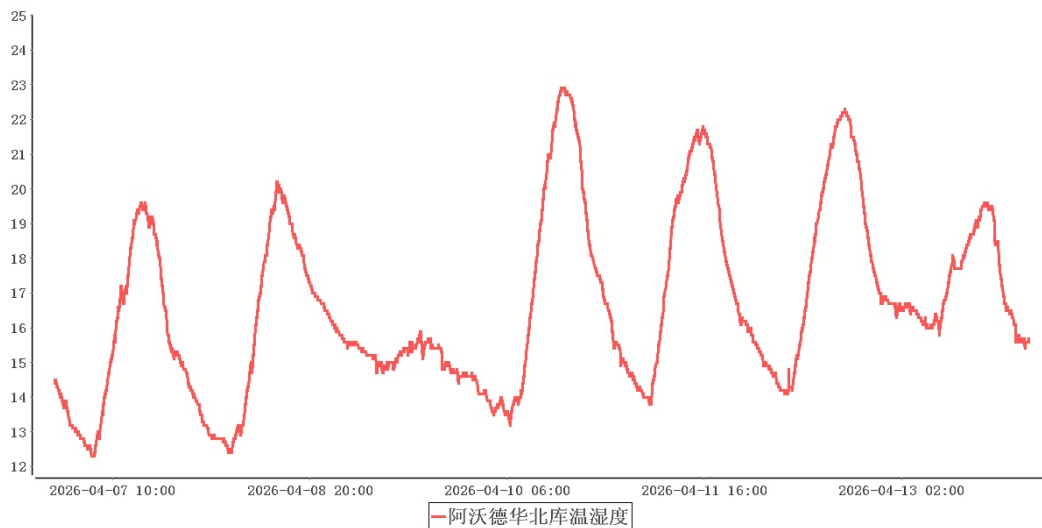

温度报告

温度记录汇总

采集开始时间：2026-04-07 00:00:00	采集结束时间：2026-04-14 00:00:00	采集时长：7天
阿沃德华北库温湿度最高温度：22.9℃	阿沃德华北库温湿度最低温度：12.3℃	阿沃德华北库温湿度平均温度：16.6℃
温度记录次数：5010		

监测位置

点位名称：阿沃德华北库温湿度	采集间隔：5分钟
超高报警温度：40℃	超低报警温度：-15℃
超高预警温度：35℃	超低预警温度：-10℃

报警信息

报警类型：	次数：
超高报警：	0
超低报警：	0

温度曲线

温度信息(共5010条)

监测点位	采集时间	温度	监测点位	采集时间	温度