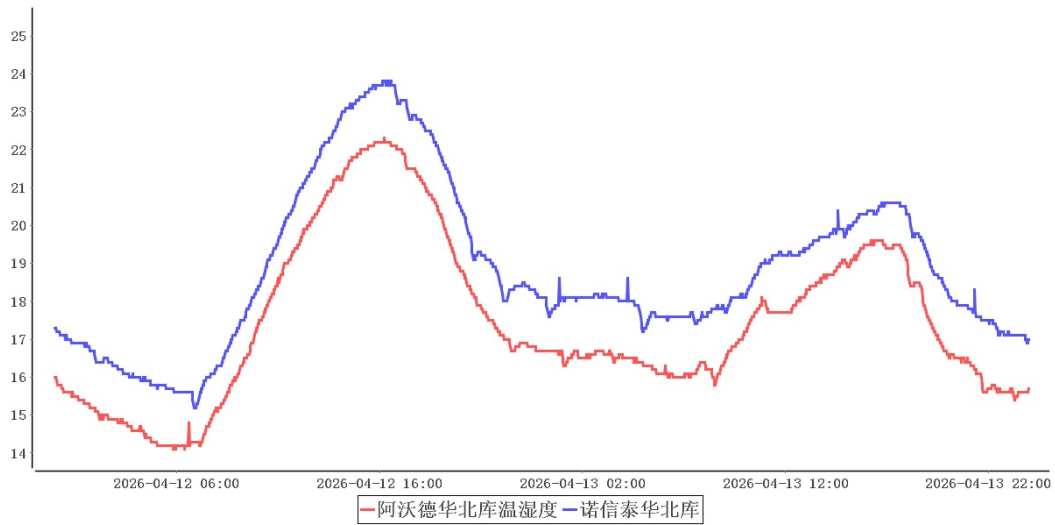

温度信息(共2851条)

监测点位	采集时间	温度	监测点位	采集时间	温度
诺信泰华北库	2026-04-12 00:00:00	17.3℃	阿沃德华北库 温湿度	2026-04-12 00:01:00	16.0℃
诺信泰华北库	2026-04-12 00:02:00	17.3℃	阿沃德华北库 温湿度	2026-04-12 00:03:00	16.0℃
诺信泰华北库	2026-04-12 00:04:00	17.3℃	阿沃德华北库 温湿度	2026-04-12 00:05:00	15.9℃
诺信泰华北库	2026-04-12 00:06:00	17.2℃	阿沃德华北库 温湿度	2026-04-12 00:07:00	15.9℃
诺信泰华北库	2026-04-12 00:08:00	17.2℃	阿沃德华北库 温湿度	2026-04-12 00:09:00	15.8℃
诺信泰华北库	2026-04-12 00:10:00	17.2℃	阿沃德华北库 温湿度	2026-04-12 00:11:00	15.8℃
诺信泰华北库	2026-04-12 00:12:00	17.2℃	阿沃德华北库 温湿度	2026-04-12 00:13:00	15.8℃
诺信泰华北库	2026-04-12 00:14:00	17.2℃	阿沃德华北库 温湿度	2026-04-12 00:15:00	15.8℃
诺信泰华北库	2026-04-12 00:16:00	17.1℃	阿沃德华北库 温湿度	2026-04-12 00:17:00	15.8℃
诺信泰华北库	2026-04-12 00:18:00	17.1℃	阿沃德华北库 温湿度	2026-04-12 00:19:00	15.8℃