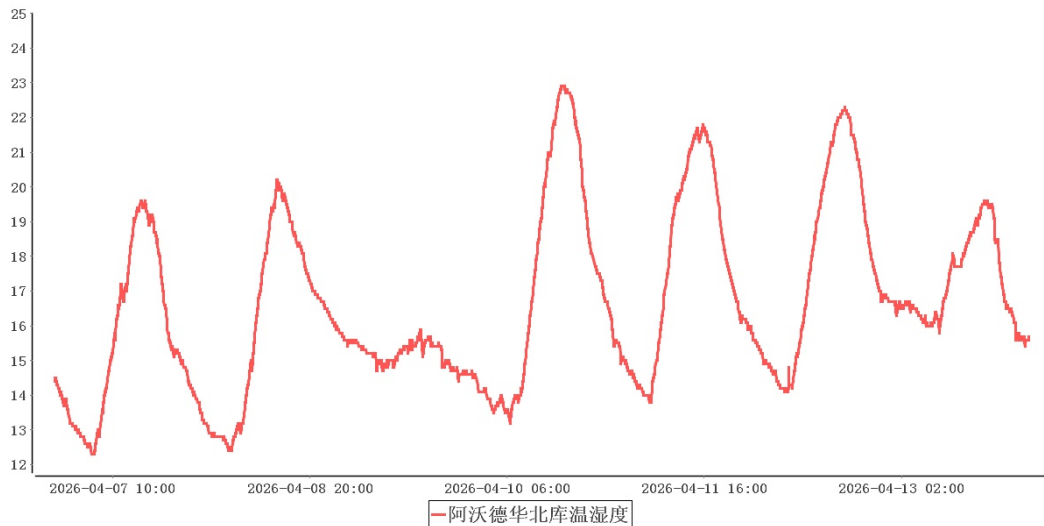

温度报告

温度记录汇总

采集开始时间：2026-04-07 00:00:00	采集结束时间：2026-04-14 00:00:00	采集时长：7天
阿沃德华北库温湿度最高温度：22.9℃	阿沃德华北库温湿度最低温度：12.3℃	阿沃德华北库温湿度平均温度：16.6℃
温度记录次数：5010		

监测位置

点位名称：阿沃德华北库温湿度	采集间隔：5分钟
超高报警温度：40℃	超低报警温度：-15℃
超高预警温度：35℃	超低预警温度：-10℃

报警信息

报警类型：	次数：
超高报警：	0
超低报警：	0

温度曲线

温度信息(共5010条)

监测点位	采集时间	温度	监测点位	采集时间	温度