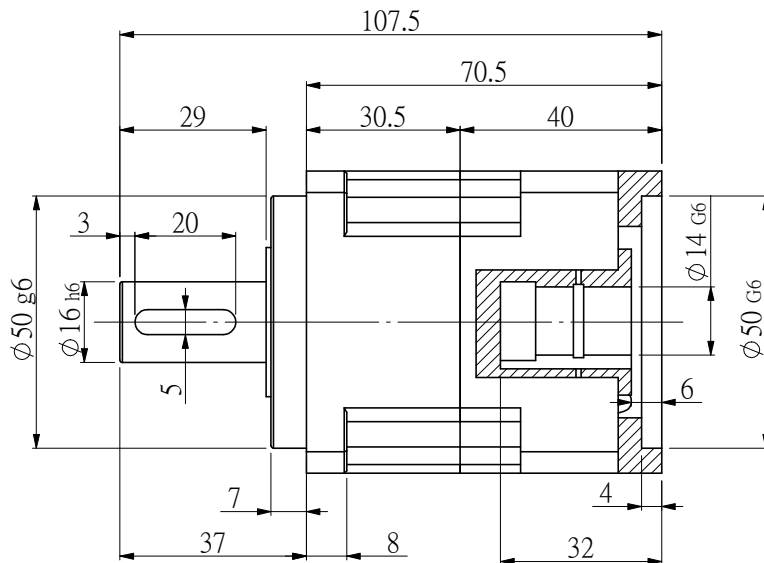

適用馬達尺寸 / COMPATIBLE MOTOR DIMENSIONS

A	B	C	D	E	F	H	L
14	50	≅31	≅3	70	4.1~5	60~80	≧C-3

輸出端

輸入端

額定輸出扭矩：____NM
 最大輸出扭矩：3倍額定轉矩
 額定輸入轉速：4000RPM
 最大輸入轉速：8000RPM
 普通回程背隙：≤5 Arcmin

平均使用壽命：20000h
 滿載傳動效率：≥ 97%
 使用溫度範圍：-40~+80°C
 潤滑油脂：全合成潤滑脂
 噪音值：≤58 d B

傳動比	額定輸出扭矩(Nm)
3	40
4	42
5	43
7	35
9	30
10	30

規格尺寸如有變更，恕不另行通知
 SPECIFICATIONS ARE SUBJECT TO
 CHANGE WITHOUT PRIOR NOTICE

機型 APS60一級速比鍵連接低溫

MOTEC