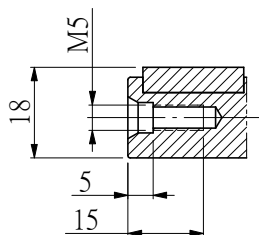

適用馬達尺寸 / COMPATIBLE MOTOR DIMENSIONS

A	B	C	D	E	F	H	L
14	50	≅31	≅3	70	4.1~5	60~80	≧C-3

輸出端

輸入端

額定輸出扭矩：____NM
 最大輸出扭矩：3倍額定轉矩
 額定輸入轉速：4000RPM
 最大輸入轉速：8000RPM
 普通回程背隙：≤5 Arcmin

平均使用壽命：20000h
 滿載傳動效率：≥ 97%
 使用溫度範圍：-40~+80°C
 潤滑油脂：全合成潤滑脂
 噪音值：≤58 d B

傳動比	額定輸出扭矩(Nm)
3	40
4	42
5	43
7	35
9	30
10	30

規格尺寸如有變更，恕不另行通知
 SPECIFICATIONS ARE SUBJECT TO
 CHANGE WITHOUT PRIOR NOTICE

機型 APS60一級速比鍵連接低溫

MOTEC