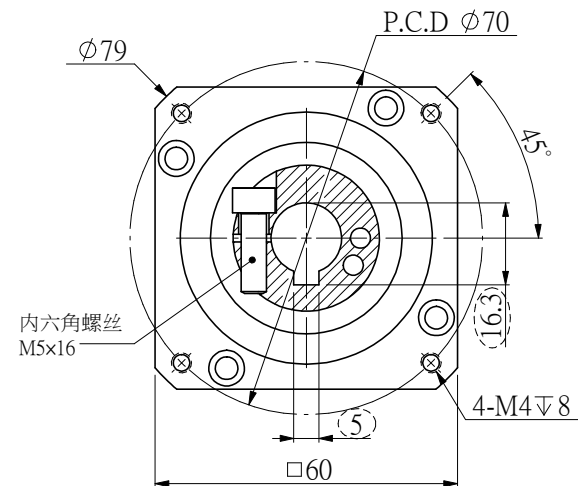

適用馬達尺寸 / COMPATIBLE MOTOR DIMENSIONS

A	B	C	D	E	F	H	L
14	50	≅31	≅3	70	4.1~5	60~80	≧C-3

輸出端

輸入端

額定輸出扭矩：____NM
 最大輸出扭矩：3倍額定轉矩
 額定輸入轉速：4000RPM
 最大輸入轉速：8000RPM
 普通回程背隙：≤5 Arcmin

平均使用壽命：20000h
 滿載傳動效率：≥ 97%
 使用溫度範圍：-40~+80°C
 潤滑油脂：全合成潤滑脂
 噪音值：≤58 d B

傳動比	額定輸出扭矩(Nm)
3	40
4	42
5	43
7	35
9	30
10	30

規格尺寸如有變更，恕不另行通知
 SPECIFICATIONS ARE SUBJECT TO
 CHANGE WITHOUT PRIOR NOTICE

機型 APS60一級速比鍵連接低溫

MOTEC