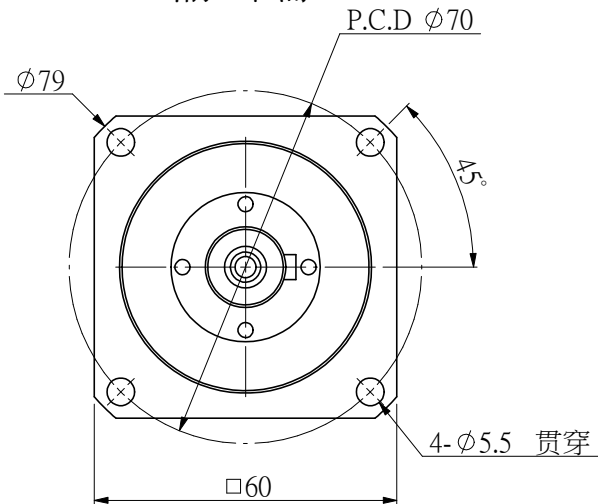

適用馬達尺寸 / COMPATIBLE MOTOR DIMENSIONS

A	B	C	D	E	F	H	L
14	50	≅31	≅3	70	4.1~5	60~80	≧C-3

輸出端

輸入端

額定輸出扭矩：____NM
 最大輸出扭矩：3倍額定轉矩
 額定輸入轉速：4000RPM
 最大輸入轉速：8000RPM
 普通回程背隙：≤5 Arcmin

平均使用壽命：20000h
 滿載傳動效率：≥ 97%
 使用溫度範圍：-40~+80°C
 潤滑油脂：全合成潤滑脂
 噪音值：≤58 d B

傳動比	額定輸出扭矩(Nm)
3	40
4	42
5	43
7	35
9	30
10	30

規格尺寸如有變更，恕不另行通知
 SPECIFICATIONS ARE SUBJECT TO
 CHANGE WITHOUT PRIOR NOTICE

機型 APS60一級速比鍵連接低溫

MOTEC