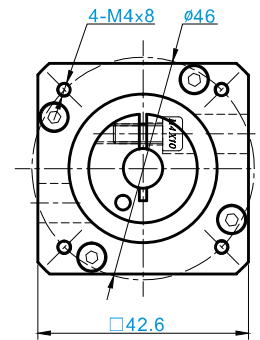

TBR系列

產品尺寸

TBR40-L1-□-□

輸出端

輸入端

以上藍色字標注可以根據客戶電機尺寸更改！

TBR40-L2-□-□

輸出端

輸入端

以上藍色字標注可以根據客戶電機尺寸更改！