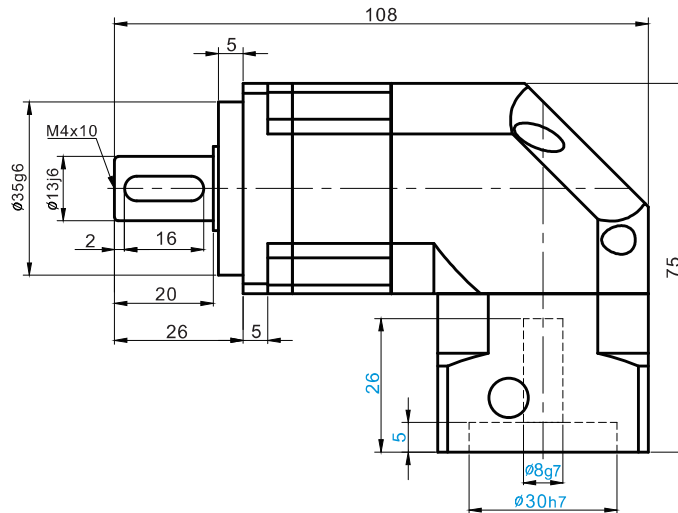

TBR系列

產品尺寸

TBR40-L1-□-□

輸出端

輸入端

以上藍色字標注可以根據客戶電機尺寸更改！

TBR40-L2-□-□

輸出端

輸入端

以上藍色字標注可以根據客戶電機尺寸更改！