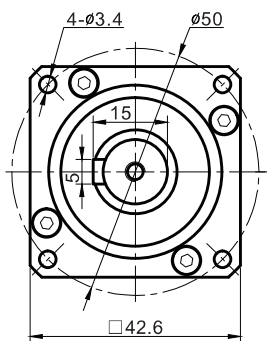

TBR系列

產品尺寸

TBR40-L1-□-□

輸出端

輸入端

以上藍色字標注可以根據客戶電機尺寸更改！

TBR40-L2-□-□

輸出端

輸入端

以上藍色字標注可以根據客戶電機尺寸更改！