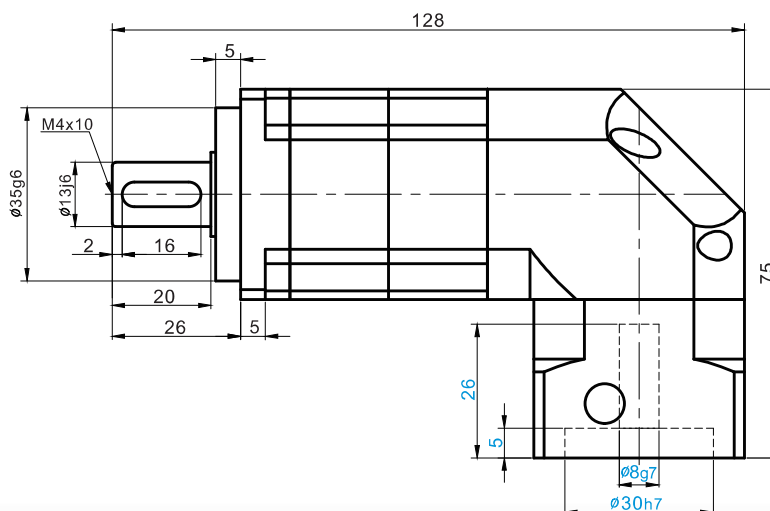

TBR系列

產品尺寸

TBR40-L1-□-□

輸出端

輸入端

以上藍色字標注可以根據客戶電機尺寸更改！

TBR40-L2-□-□

輸出端

輸入端

以上藍色字標注可以根據客戶電機尺寸更改！