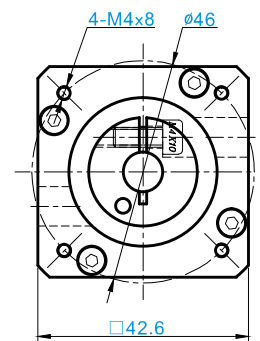

TBR系列

產品尺寸

TBR40-L1-□-□

輸出端

輸入端

以上藍色字標注可以根據客戶電機尺寸更改！

TBR40-L2-□-□

輸出端

輸入端

以上藍色字標注可以根據客戶電機尺寸更改！