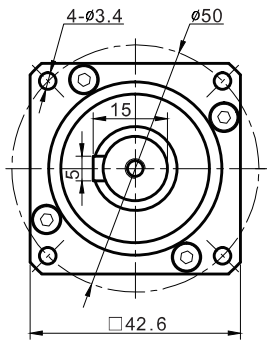

TBR系列

產品尺寸

TBR40-L1-□-□

輸出端

輸入端

以上藍色字標注可以根據客戶電機尺寸更改！

TBR40-L2-□-□

輸出端

輸入端

以上藍色字標注可以根據客戶電機尺寸更改！