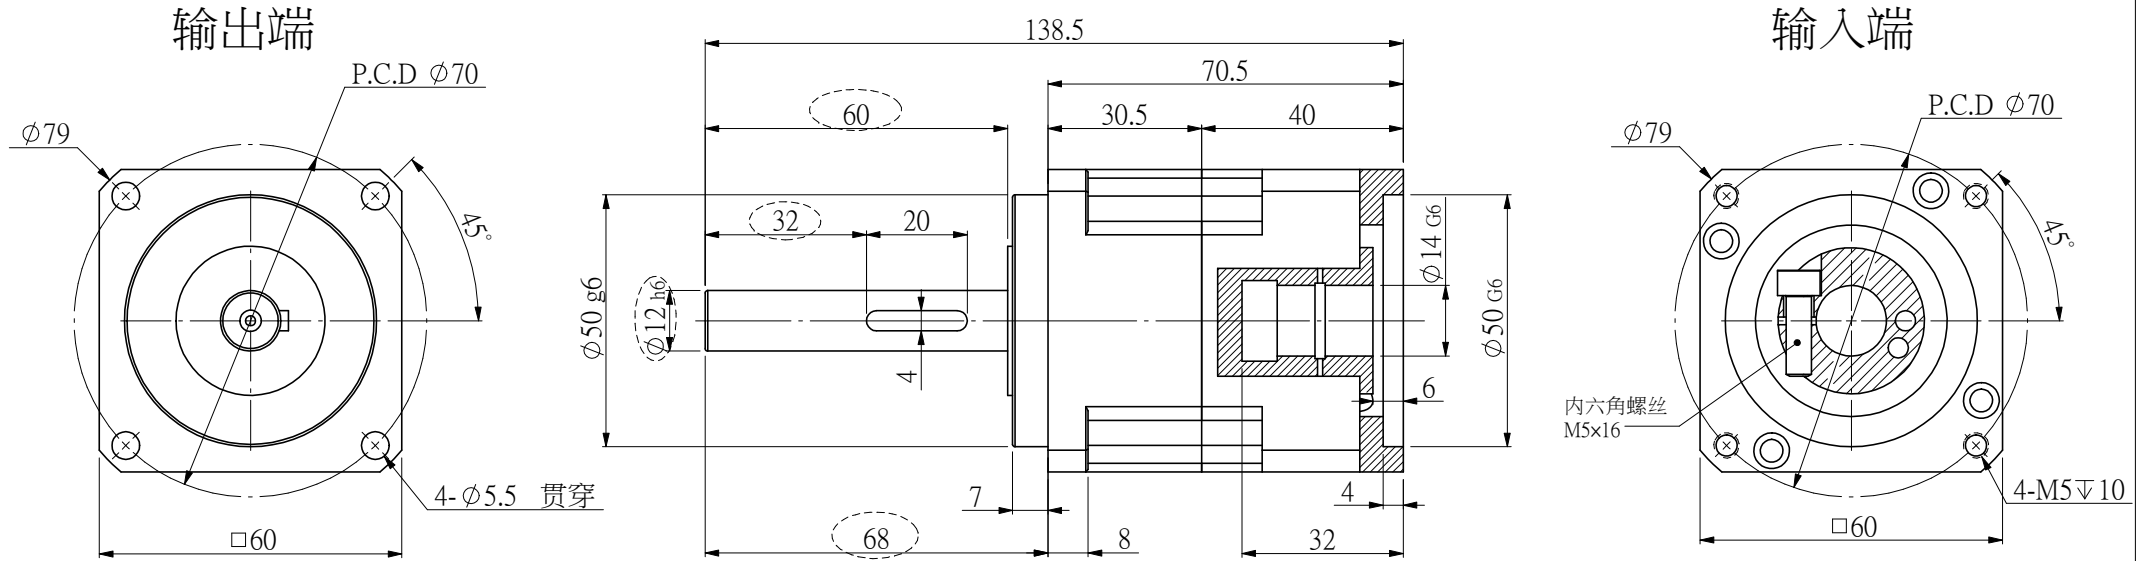

適用馬達尺寸 / COMPATIBLE MOTOR DIMENSIONS							
A	B	C	D	E	F	H	L
14	50	≅31	≅3	70	5.1~6	60~80	≧C-3

输出非标定制，输出轴过长有断轴风险，请回签确认

额定输出扭矩：___ NM
 最大输出转矩：1.5倍额定转矩
 额定输入转速：4000RPM
 最大输入转速：8000RPM
 普通回程背隙：≤ 5 Arcmin

平均使用寿命：20000h
 满载传动效率：≥ 97%
 使用温度范围：-20~+80℃
 润滑油脂：全合成润滑脂
 噪音值：≤ 58 d B

规格尺寸如有变更，恕不另行通知
 SPECIFICATIONS ARE SUBJECT TO
 CHANGE WITHOUT PRIOR NOTICE

机型	APH60-004-M467
图号	

MOTEC